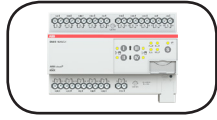

6ch 10A 0-10V ballast dimmer
ITR500-001

Switch Actuator

8ch 6A I/O Actuator
IO/S8.6.1.1

12ch 10A Switch Actuator
SA/S12.10.2.2

16ch 10A Sw/Sh Actuator
SAH/S16.10.7.1

24ch 16A Sw/Sh Actuator
SAH/S24.16.7.1

Fan Coil Controller
FCC/S1.1.2.1