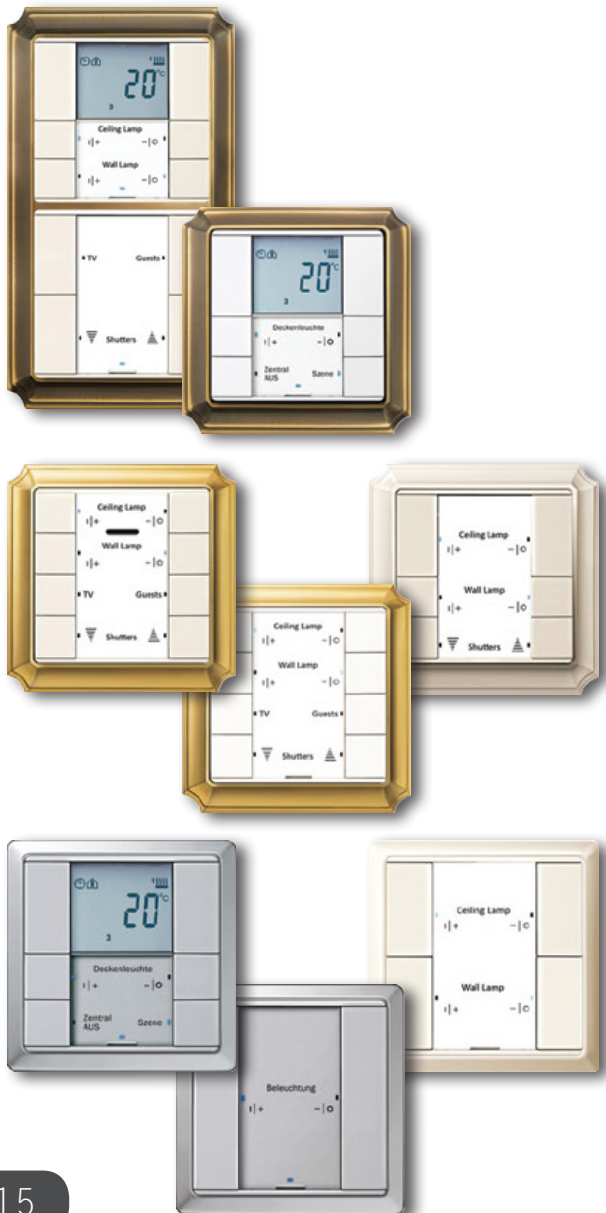

کلید سیستم دیزاین اشنایدر

- کنترل روشنایی، دیمر، سرمایش و گرمایش، پرده و ...
- در ۳ مدل ساده، ترموستاتیک و IR
- قابلیت تعریف سناریو
- هماهنگ با کلیدهای سنتی اشنایدر

• در انواع:

- ۲ پل ساده / ۴ پل ساده و ترموستاتیک / ۶ پل ساده / ۸ پل ساده و IR و ترموستاتیک

• انواع رویه کلید سیستم دیزاین:

- سفید از جنس Plastic Brilliant / کرم از جنس Plastic Brilliant / استیل از جنس stain steel Brilliant

• انواع کادر کلید سیستم دیزاین:

- دیزاین آنتیک و دیزاین آرتک : در طیف وسیع رنگ