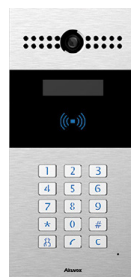

R27A
IP Video Intercom