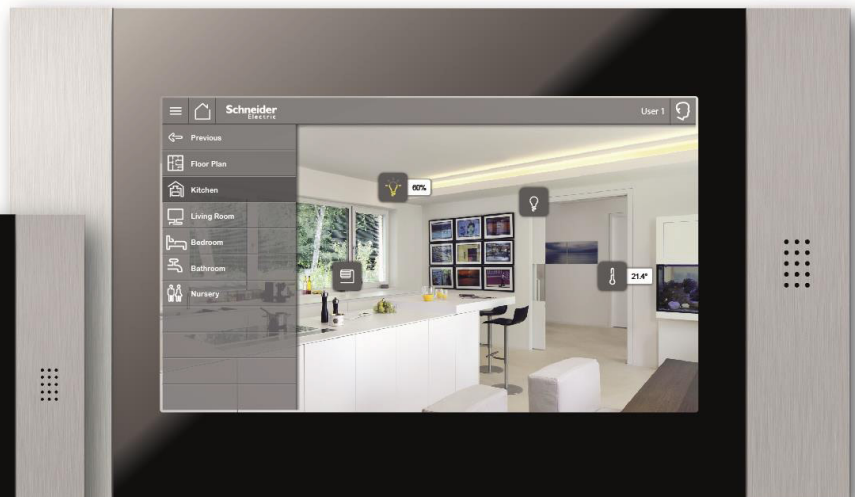

تاچ پنل هوشمند

این تاچ پنل در سایزهای ۷ و ۱۰ اینچ قابلیت کنترل روشنایی، سیستم سرمایش و گرمایش، پرده برقی و اجرای سناریو و استفاده به عنوان آیفون تصویری را دارد. همچنین تاچ پنل ۷ اینچ اشنایدر را می توان به صورت عمودی و یا افقی بر روی دیوار نصب کرد.