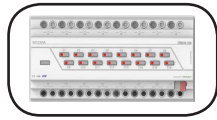

16ch Switch Actuator
ITR516-16A