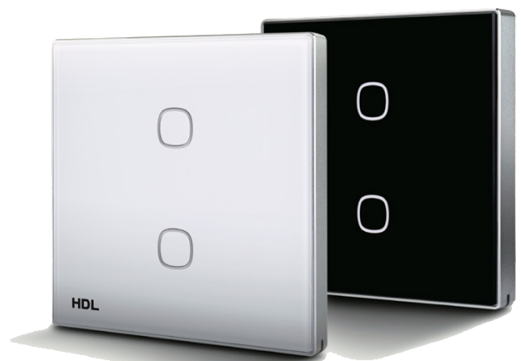

Modern Series DLP Smart

کلیدهای هوشمند به عنوان یکی از اصلی ترین بخش های سیستم هوشمند شناخته می شوند که بر اساس سلیقه می تواند دارای طراحی کلاسیک یا مدرن باشند. کلید DLP از مواردی است که با طراحی های کلاسیک سازگاری بالایی دارد و با دکمه های فشاری می تواند حس کلیدهای سنتی را همزمان با ارائه قدرت هوشمند به طور کامل به کاربر هدیه دهد.

N1

Smart Mirror

HDL-N1

- دارای نمایشگر ۱۳.۳ اینچ لمسی
- سیستم عامل اندروید
- رزولوشن FHD
- ورودی USB
- خروجی صوت
- اسپیکر
- ارتباط WIFI
- امکان اتصال از طریق بلوتوث
- نور LED با امکان تنظیم و انتخاب دمای رنگ
- قابل اتصال به تجهیزات حوزه سلامت و IOT نظیر ترازوی هوشمند، فشار خون سنج، مسواک هوشمند، تستر پوست