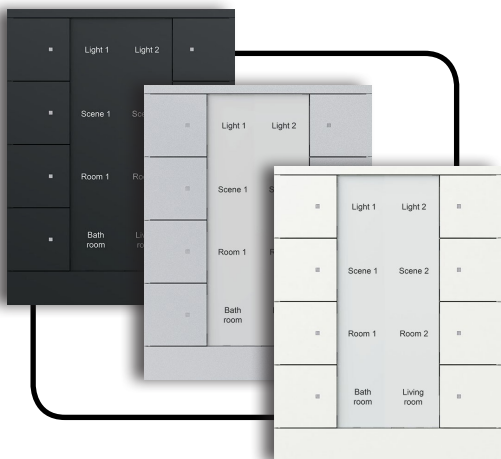

Busch Tenton

- کنترل روشنایی، دایمر، تهویه، پرده، سناریو و ...
- دارای سنسور دمای داخلی در مدل های ترموستاتیک
- دارای سنسور رطوبت و CO₂ بصورت اختیاری در مدل های ترموستاتیک
- قابلیت تغییر رنگ چراغ LED هر کلید بر اساس کاربرد آن
- امکان نصب لیبل مابین کلیدها
- دارای ۲ مدل ساده (۸ پل و ۱۲ پل) و ترموستاتیک (۶ پل و ۱۰ پل) در ۳ رنگ سفید، مشکی و خاکستری